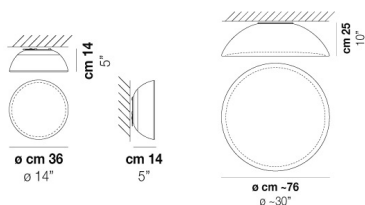

Mc 0,1

Kg 7,6

Kg 5,7

download resources

BC/ST

BC

OTHER AVAILABLE VERSIONS

INFIN PP 36