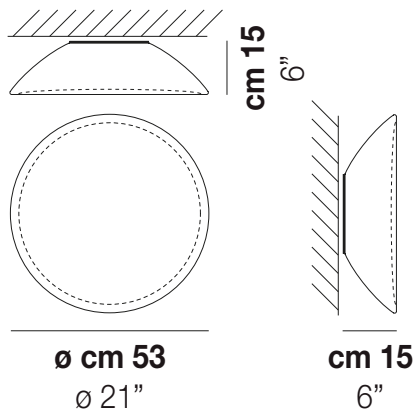

INFINITA PL 53