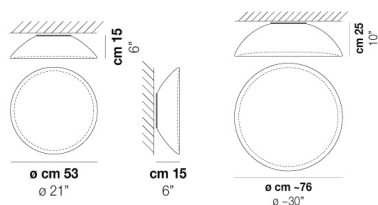

Mc 0,05

Kg 5,2

Kg 3

download resources

BC/ST

BC

OTHER AVAILABLE VERSIONS

INFIN PP 53