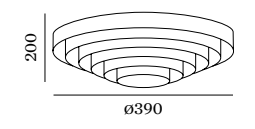

J.J.W.  
CEILING SURFACE

**03**

3x QA60 max. 53W | E27  
220-240VAC | 50-60Hz  
aluminium lacquered

4.00kg | IP20 | 0,9m

CODE	
	2051E8SO
	2051E8GO

**OPTIONAL**

QA60 LED E27 6W dim	CODE
2200K   400lm	9003E109
2700K   600lm	9003E138