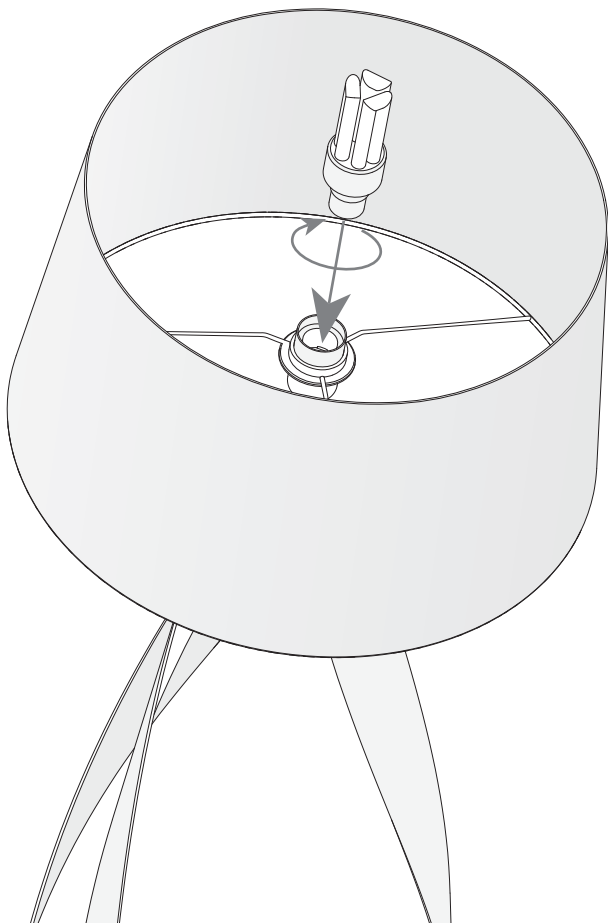

MEDUSA Торшеры

Дизайнер: Ramon Valls

25-1824-BW-T003 v0

Отделка

Белый матовый
Белый

Материал

Алюминий
Абажур из оргстекла

ТЕХНИЧЕСКИЕ ХАРАКТЕРИСТИКИ

Источник света

Патрон для светильника: 1 x E27
Мощность (Вт): MAX 30W
Общее потребление (Вт): 30
Макс. размер лампы: 195/60 mm
Количество: 1

Светильник

Гарантия: 5 Лет

Логистика

Энергоэффективность: NO BULB
Штрих-код EAN: 8435381408237
Вес нетто (кг): 3.290
Вес в кг (в упаковке): 6.120
Упаковка: 635 x 640 x 650
Masterbox: 1

Отделка на фотографии может не совпадать с отделкой, соответствующей артикулу товара. Для получения реальной информации смотрите описание отделки.

ДОПОЛНИТЕЛЬНЫЕ АКСЕССУАРЫ

71-1759-BW-BW

Материал структуры: Сталь

Размеры: 550 x x

Вес нетто (кг): 0.595

1

2

3

4