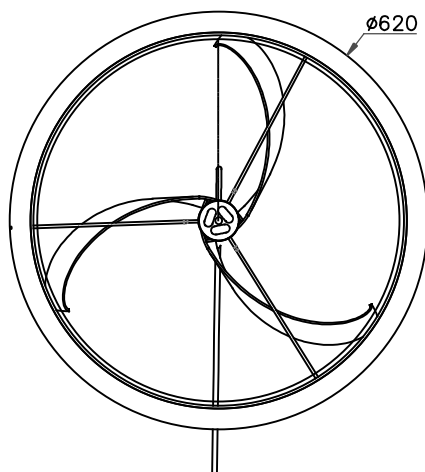

MEDUSA Торшеры

Дизайнер: Ramon Valls

25-1824-BW-T003 v0

Отделка

Белый матовый
Белый

Материал

Алюминий
Абажур из оргстекла

ТЕХНИЧЕСКИЕ ХАРАКТЕРИСТИКИ

Источник света

Патрон для светильника: 1 x E27
Мощность (Вт): MAX 30W
Общее потребление (Вт): 30
Макс. размер лампы: 195/60 mm
Количество: 1

Светильник

Гарантия: 5 Лет

Логистика

Энергоэффективность: NO BULB
Штрих-код EAN: 8435381408237
Вес нетто (кг): 3.290
Вес в кг (в упаковке): 6.120
Упаковка: 635 x 640 x 650
Masterbox: 1

Отделка на фотографии может не совпадать с отделкой, соответствующей артикулу товара. Для получения реальной информации смотрите описание отделки.

ДОПОЛНИТЕЛЬНЫЕ АКСЕССУАРЫ

71-1759-BW-BW

Материал структуры: Сталь

Размеры: 550 x x

Вес нетто (кг): 0.595

1

2

3

4