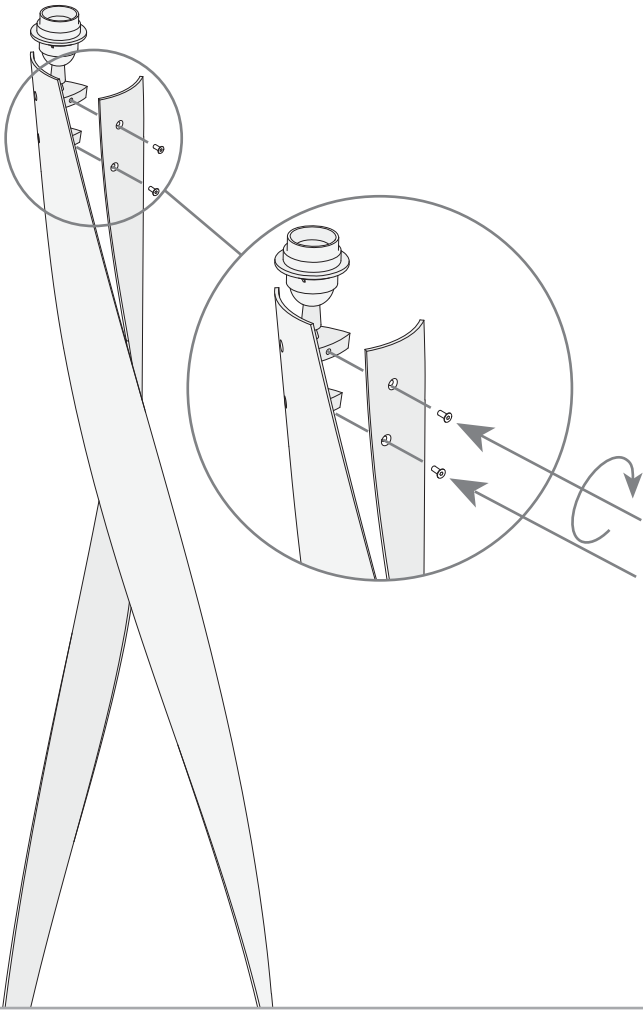

MEDUSA Торшеры

Дизайнер: Ramon Valls

25-1824-BW-T003 v0

Отделка

Белый матовый
Белый

Материал

Алюминий
Абажур из оргстекла

ТЕХНИЧЕСКИЕ ХАРАКТЕРИСТИКИ

Отделка на фотографии может не совпадать с отделкой, соответствующей артикулу товара. Для получения реальной информации смотрите описание отделки.

ДОПОЛНИТЕЛЬНЫЕ АКСЕССУАРЫ

71-1759-BW-BW

Материал структуры: Сталь

Размеры: 550 x x

Вес нетто (кг): 0.595

1

2

3

4