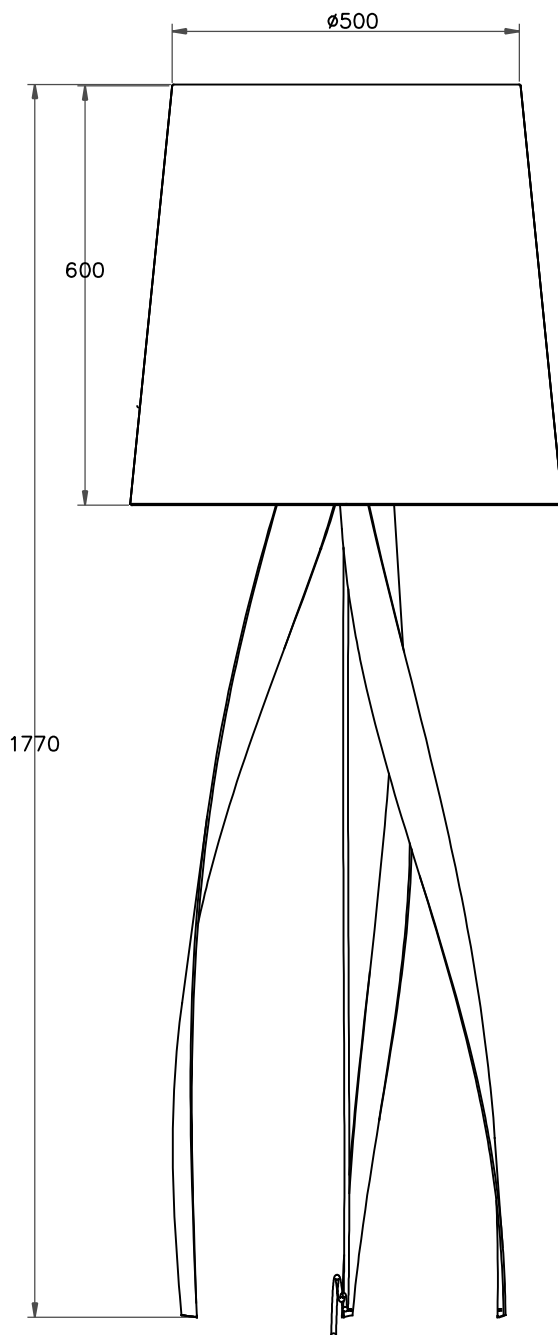

MEDUSA Торшеры

Дизайнер: Ramon Valls

25-1824-BW-T003 v0

Отделка

Белый матовый
Белый

Материал

Алюминий
Абажур из оргстекла

ТЕХНИЧЕСКИЕ ХАРАКТЕРИСТИКИ

Источник света

Патрон для светильника: 1 x E27
Мощность (Вт): MAX 30W
Общее потребление (Вт): 30
Макс. размер лампы: 195/60 mm
Количество: 1

Светильник

Гарантия: 5 Лет

Логистика

Энергоэффективность: NO BULB
Штрих-код EAN: 8435381408237
Вес нетто (кг): 3.290
Вес в кг (в упаковке): 6.120
Упаковка: 635 x 640 x 650
Masterbox: 1

Отделка на фотографии может не совпадать с отделкой, соответствующей артикулу товара. Для получения реальной информации смотрите описание отделки.

ДОПОЛНИТЕЛЬНЫЕ АКСЕССУАРЫ

71-1759-BW-BW

Материал структуры: Сталь

Размеры: 550 x x

Вес нетто (кг): 0.595

1

2

3

4