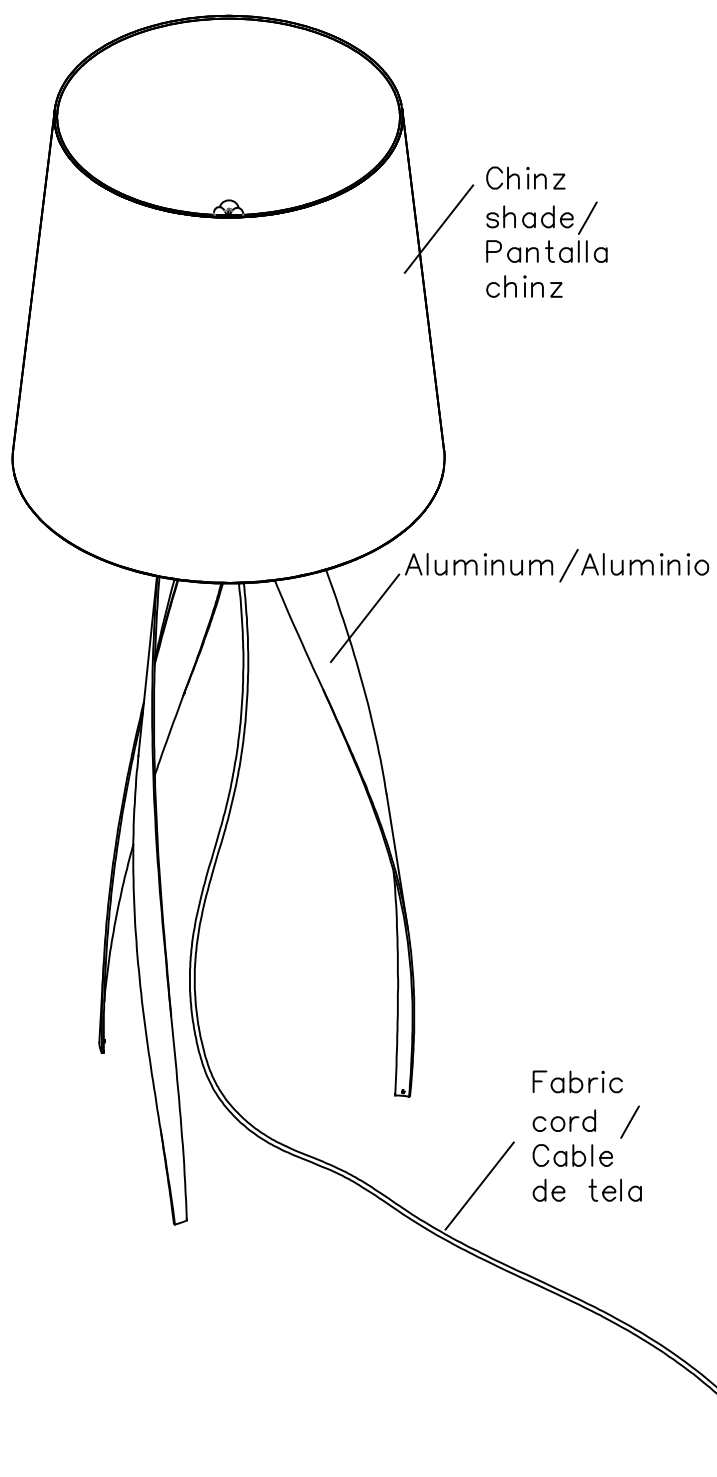

MEDUSA Торшеры

Дизайнер: Ramon Valls

25-1824-BW-T003 v0

Отделка

Белый матовый
Белый

Материал

Алюминий
Абажур из оргстекла

ТЕХНИЧЕСКИЕ ХАРАКТЕРИСТИКИ

Отделка на фотографии может не совпадать с отделкой, соответствующей артикулу товара. Для получения реальной информации смотрите описание отделки.

ДОПОЛНИТЕЛЬНЫЕ АКСЕССУАРЫ

71-1759-BW-BW

Материал структуры: Сталь

Размеры: 550 x x

Вес нетто (кг): 0.595

1

2

3

4