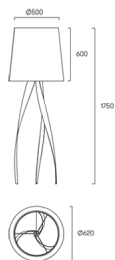

MEDUSA Торшеры

Дизайнер: Ramon Valls

25-1824-BW-T003 v0

Отделка

Белый матовый
Белый

Материал

Алюминий
Абажур из оргстекла

ТЕХНИЧЕСКИЕ ХАРАКТЕРИСТИКИ

Источник света

Патрон для светильника: 1 x E27
Мощность (Вт): MAX 30W
Общее потребление (Вт): 30
Макс. размер лампы: 195/60 mm
Количество: 1

Светильник

Гарантия: 5 Лет

Логистика

Энергоэффективность: NO BULB
Штрих-код EAN: 8435381408237
Вес нетто (кг): 3.290
Вес в кг (в упаковке): 6.120
Упаковка: 635 x 640 x 650
Masterbox: 1

Отделка на фотографии может не совпадать с отделкой, соответствующей артикулу товара. Для получения реальной информации смотрите описание отделки.

ДОПОЛНИТЕЛЬНЫЕ АКСЕССУАРЫ

71-1759-BW-BW

Материал структуры: Сталь

Размеры: 550 x x

Вес нетто (кг): 0.595

1

2

3

4