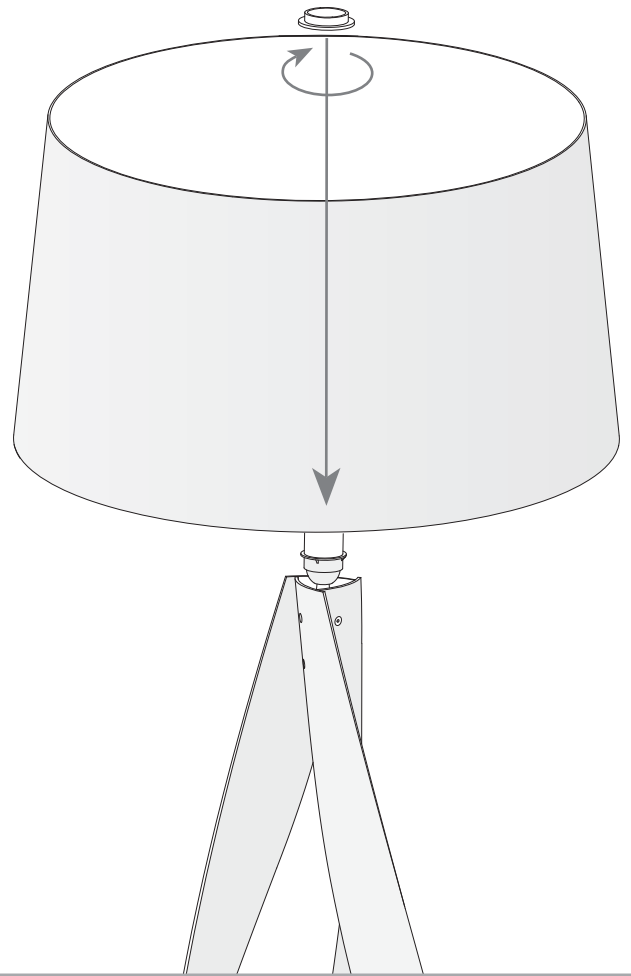

MEDUSA Торшеры

Дизайнер: Ramon Valls

25-1824-BW-T003 v0

Отделка

Белый матовый
Белый

Материал

Алюминий
Абажур из оргстекла

ТЕХНИЧЕСКИЕ ХАРАКТЕРИСТИКИ

Отделка на фотографии может не совпадать с отделкой, соответствующей артикулу товара. Для получения реальной информации смотрите описание отделки.

ДОПОЛНИТЕЛЬНЫЕ АКСЕССУАРЫ

71-1759-BW-BW

Материал структуры: Сталь

Размеры: 550 x x

Вес нетто (кг): 0.595

1

2

3

4