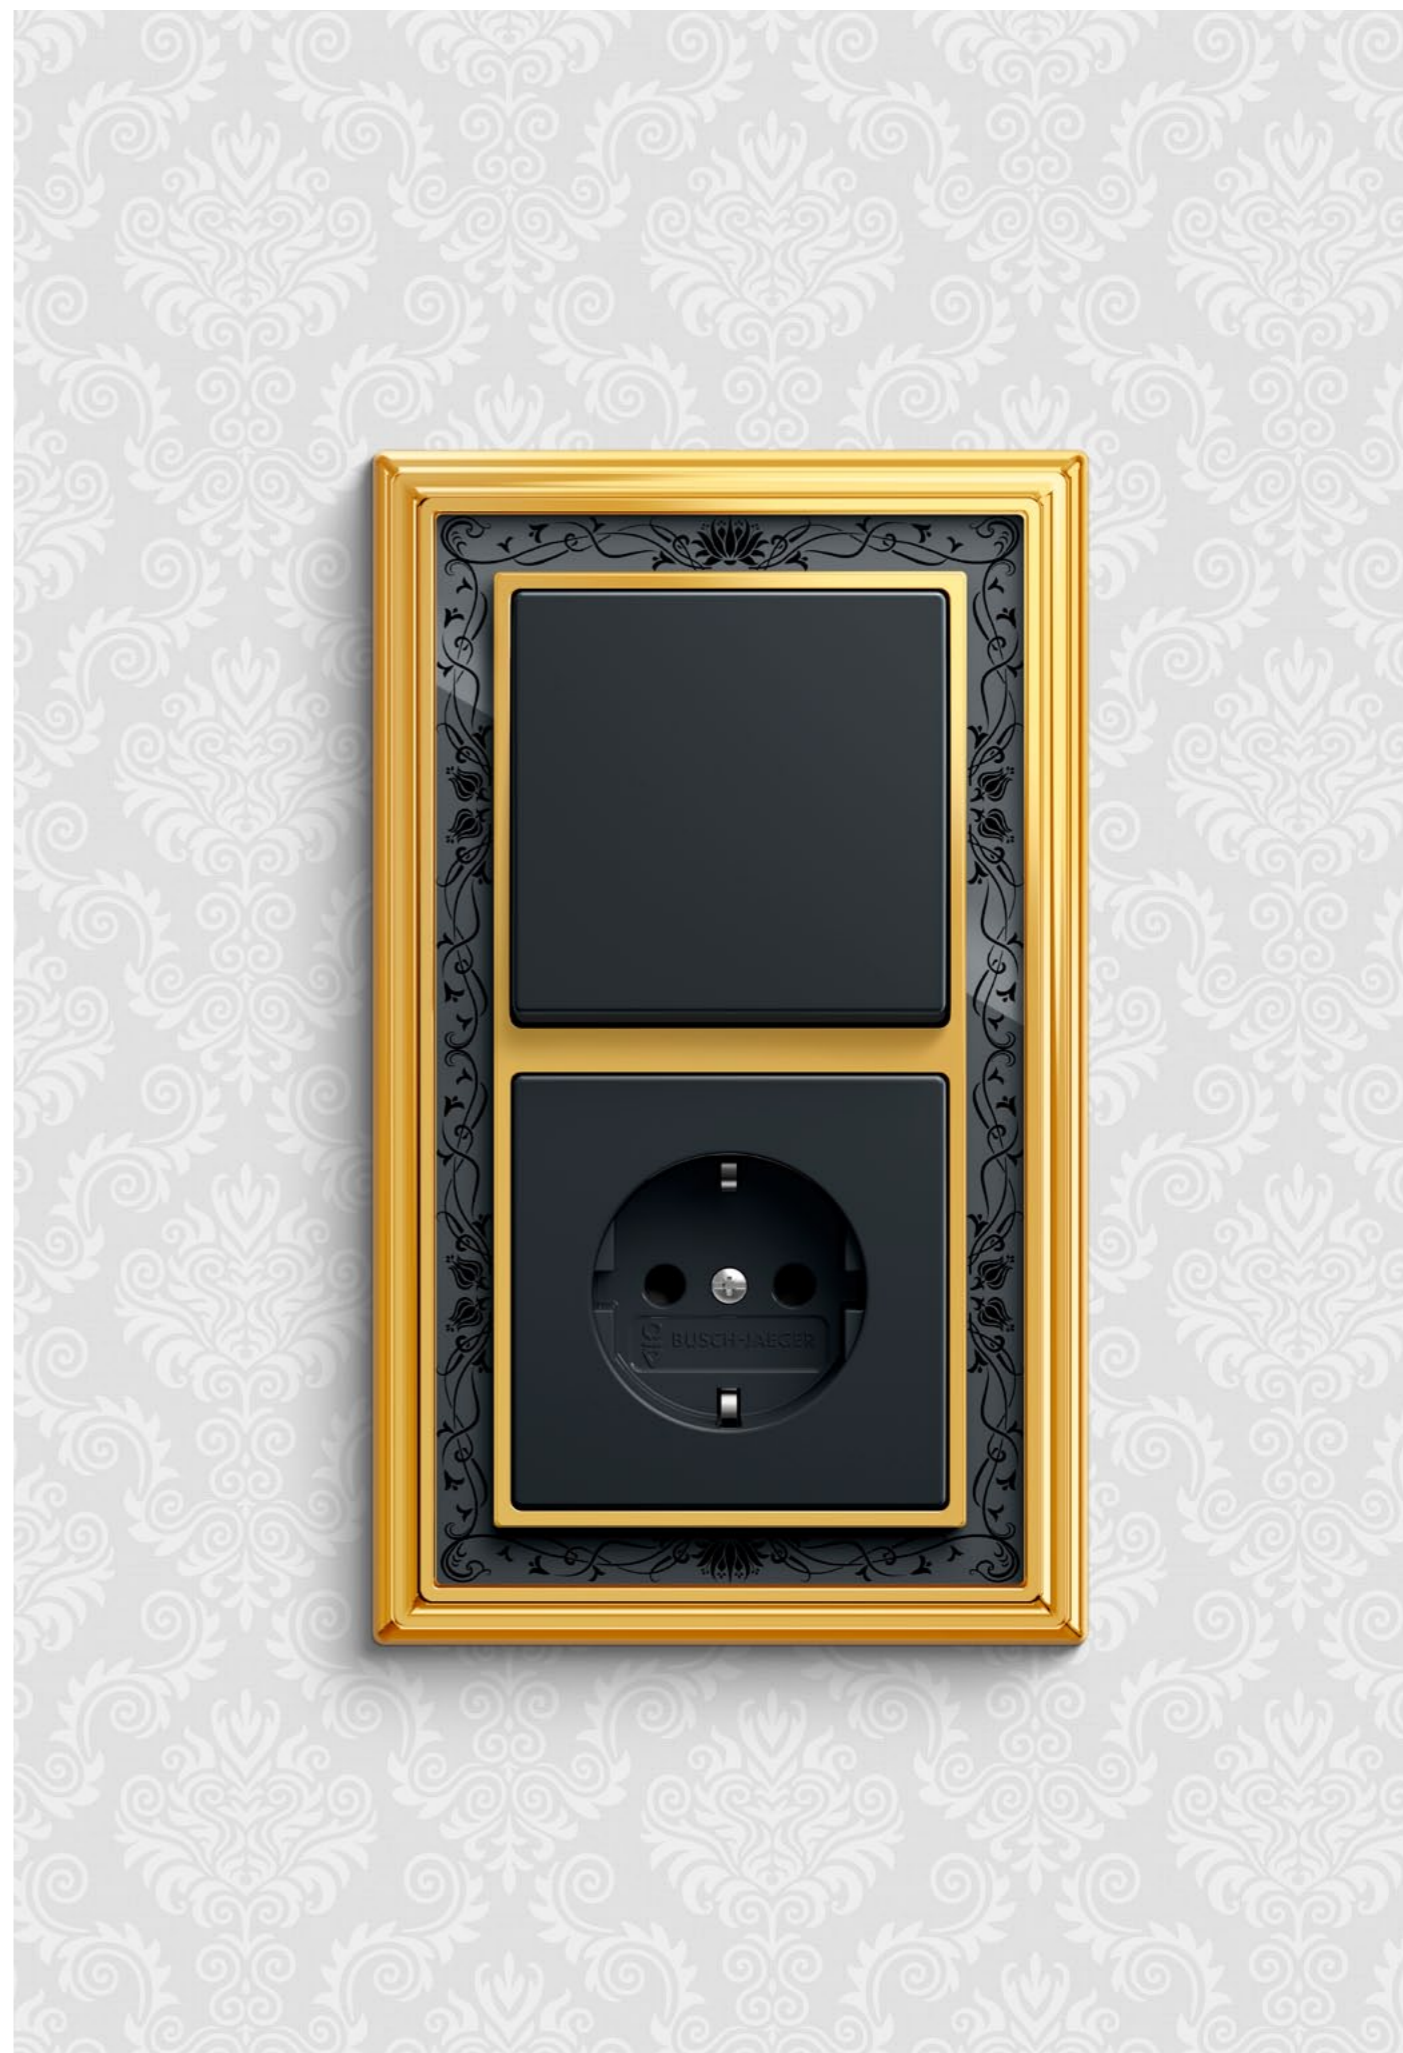

Стиль в мельчайших деталях

Роскошный шедевр с изящным орнаментом на легком антрацитовом фоне в обрамлении из латуни в античном стиле. Благодаря такому сочетанию любое помещение способно превратиться в галерею изящных искусств.

Выражение индивидуального стиля: цвет и фактурность украсят любое жилое помещение и подчеркнут роскошь и вкус хозяина дома.