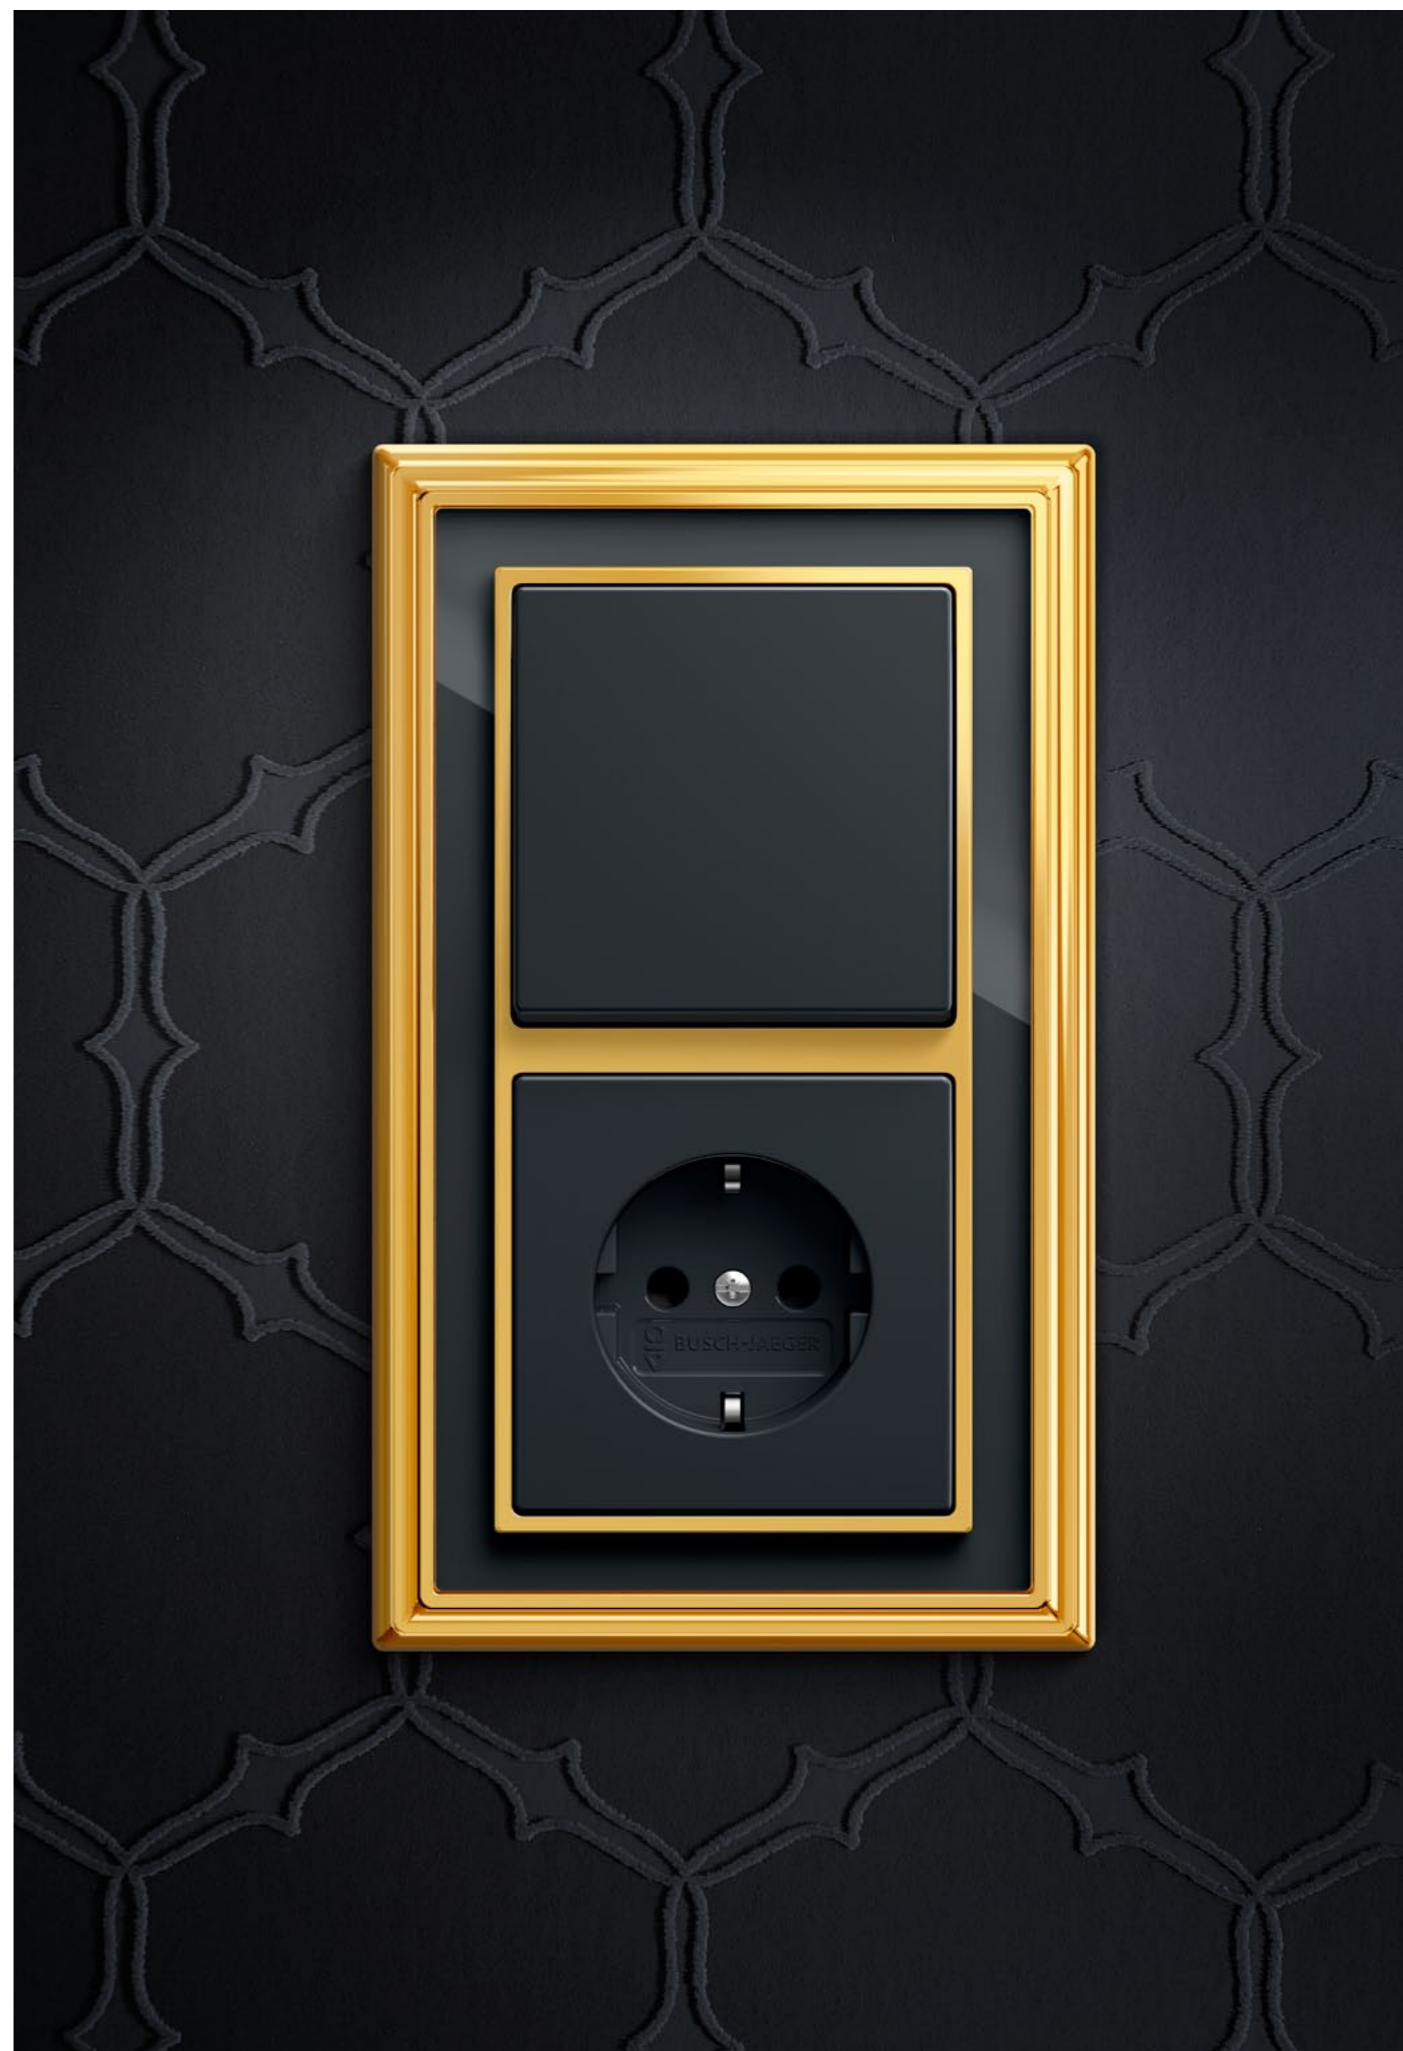

Эксклюзивность и экстравагантность

На контрастном фоне золото сверкает лучше всего. Это впечатляюще демонстрирует уникальная комбинация, складывающаяся из, пожалуй, наиболее благороднейших нюансов: черного и золотистого. Эта комбинация производит эффект практически на любом фоне. Истинное украшение для любой стены.

С любовью к совершенству и к деталям – каждый выключатель является продуктом ручной обработки и уникален. Такой способ обработки подчеркивает ценность изделия.